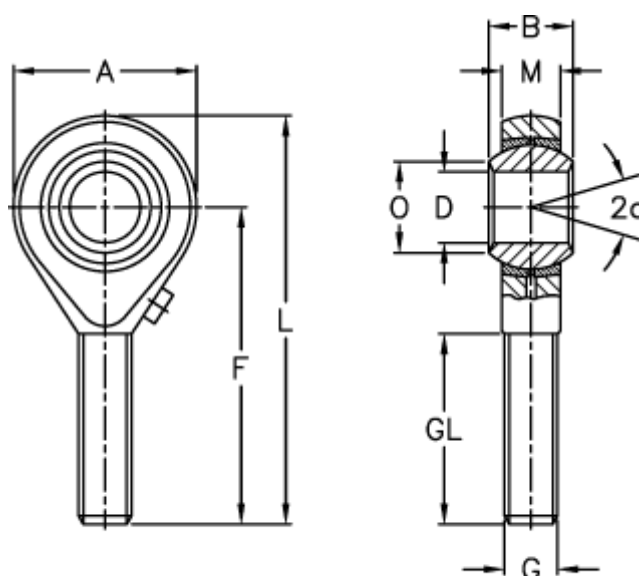

Varenummer: 03202006
 Beskrivelse: Fluro ledhoved GAL 6
 Med venstregevind

Mål

Str. 5 uden smørenippel

A	= 20	L	= 46
a (grader)	= 13	M	= 6.75
B	= 9	O	= 8.9
D	= 6	Statisk belastning C0 (kN)	= 6
Dynamisk belastning C (kN)	= 3.2	Tilladelige o/min	= 760
F	= 36	Vægt (g)	= 20
g	= M6		
GL	= 22		